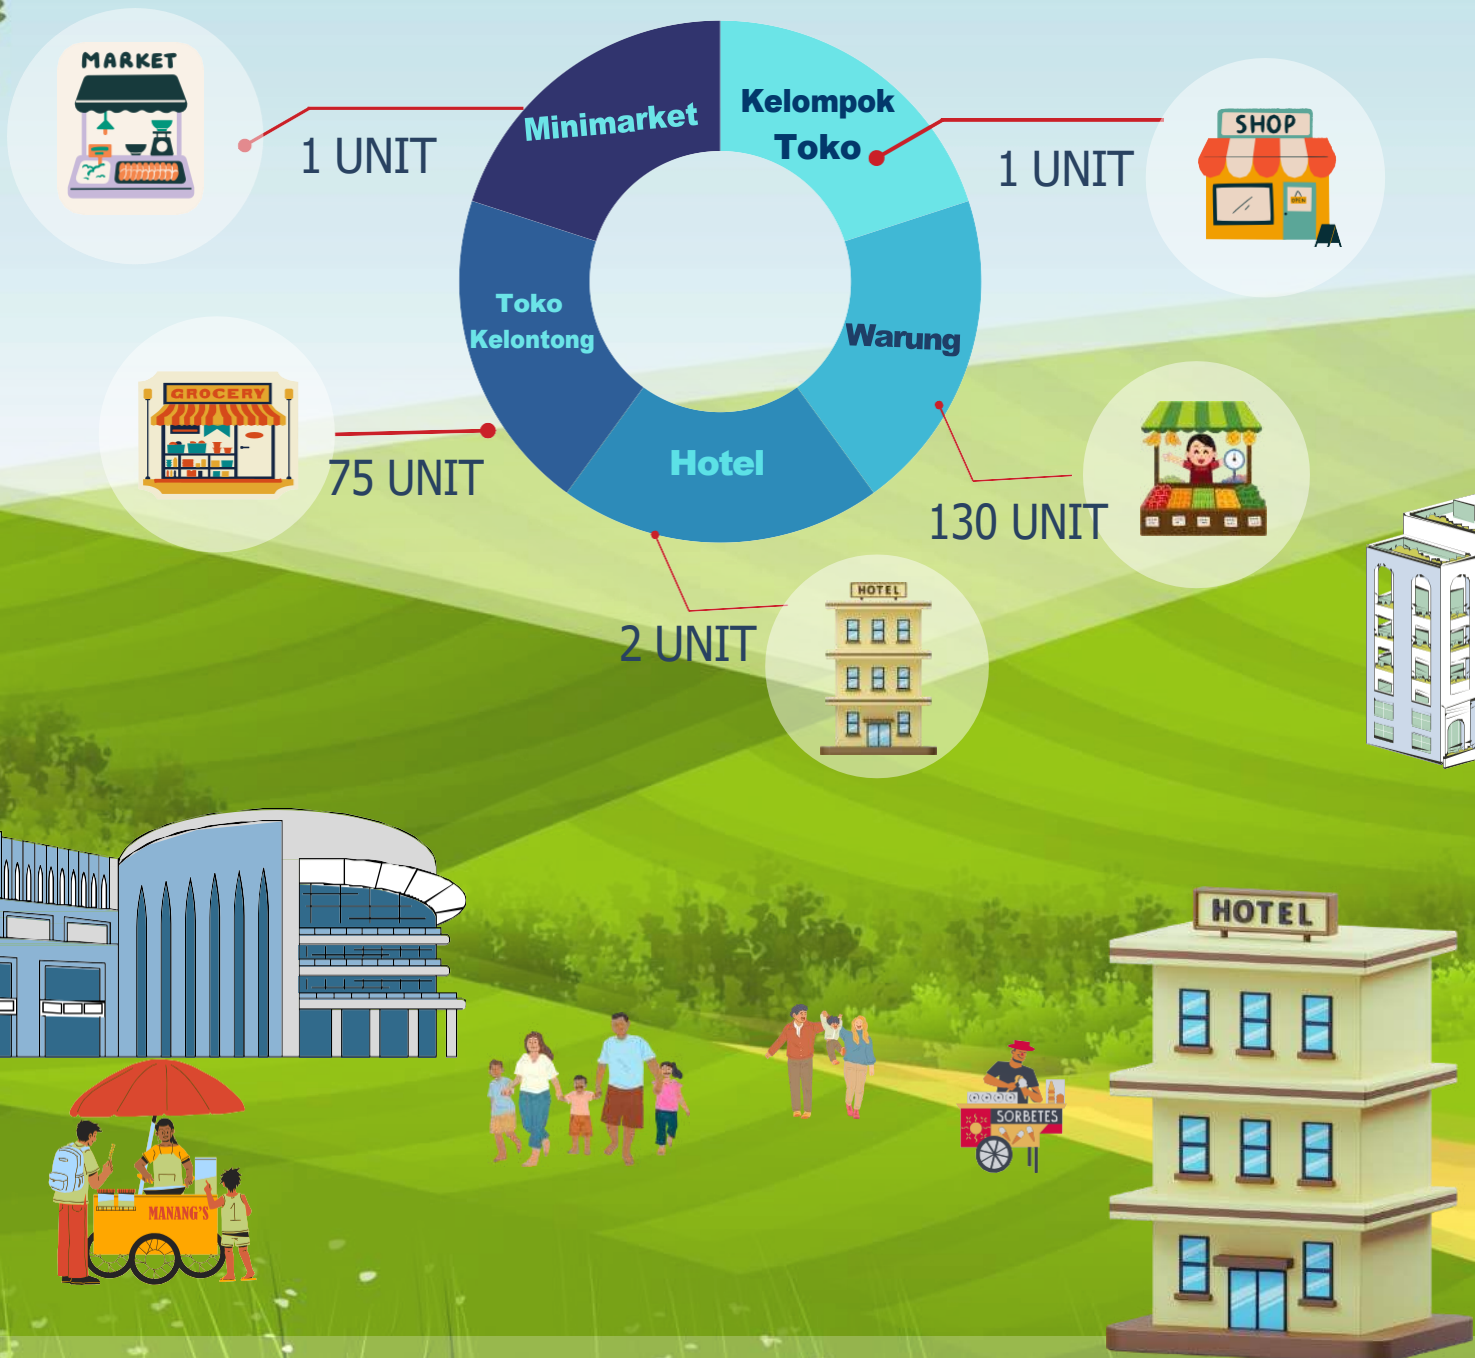

PROFIL PEREKONOMIAN

KELURAHAN MAGERSARI 2026

KELOMPOK PERTOKOAN