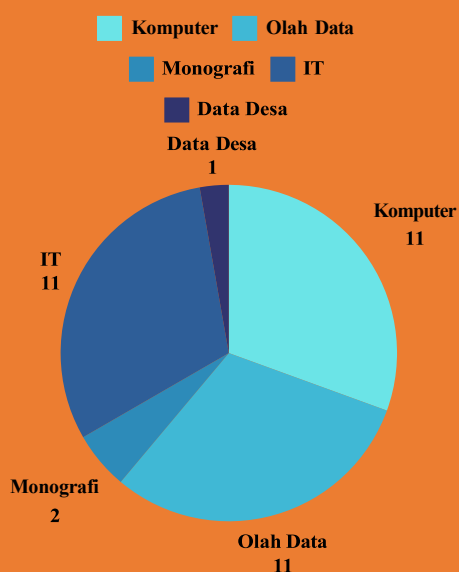

# PROFIL PEMERINTAHAN KELURAHAN MAGERSARI 2026

## Jumlah Pegawai Kelurahan

PNS PPPK

PPPK  
6

PNS  
6

## Kemampuan Pegawai Kelurahan