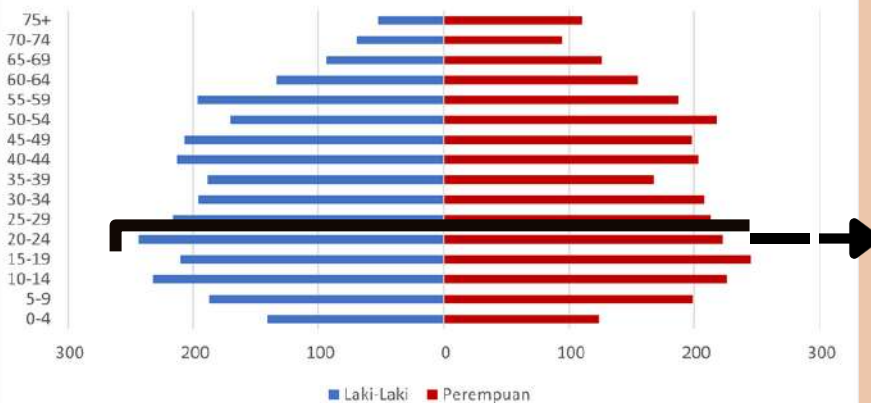

## KELURAHAN MAGERSARI TAHUN 2026

### Populasi Penduduk

Jumlah Penduduk di Kelurahan **Magersari** sebanyak **5.666**

Laki-laki : 2.774

Perempuan : 2.892

Jumlah penduduk perempuan lebih banyak dibandingkan penduduk laki-laki.

Sex Ratio :

**94,960%**

Piramida Penduduk Kelurahan Magersari Tahun 2024

Jumlah penduduk terbanyak di Kelurahan **Magersari** berada pada kelompok usia 25-29 tahun dengan jenis kelamin perempuan.

Jumlah Keluarga:

**2.003**

### KELOMPOK UMUR

Anak-anak  
usia 0-14 tahun  
**1.119**

Produktif  
usia 15-64 tahun  
**4.0005**

Tua  
usia 65+ tahun  
**542**

Dependency Ratio: **41,412%**

Beban yang harus ditanggung oleh penduduk usia produktif terhadap penduduk usia tidak produktif. 100 penduduk usia produktif menanggung 41 orang usia tidak produktif.